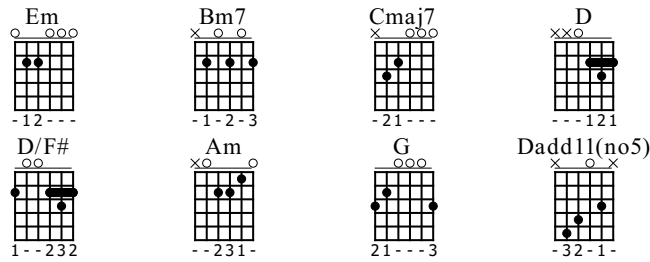

BUỒN KHÔNG EM

Đạt G

Tab: Quynh Lemo

Standard tuning

♩ = 115

Intro
Em

S-Gt

Capo. fret 2
let ring throughout