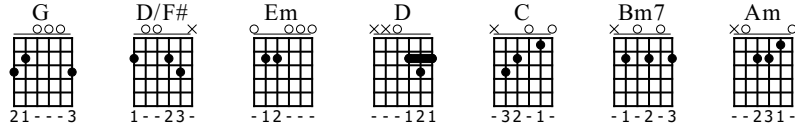

ANH LÀ AI

Phương Ly

Tab: Quynh Lemo

Standard tuning

♩ = 100

Intro

S-Gt

G D/F# Em

luôn luôn đợi Từ khi nào biết yêu rồi Từ lâu tôi muốn nói về anh.

TAB: 2 3 0 0 | 1 3 3 0 3 1 | 0 1 3 7 7 3 5 | 0 0 0 3 0 0 2 0 X X X X

Am D G **Chorus**

Anh là ai? Khiến nước mắt cứ rơi rơi

TAB: 5 5 3 2 3 2 2 1 5 5 5 5 3 3

TAB: 5 5 5 5 3 3 5 | 5 5 5 5 3 5 7 5

B: 0 X 0 X | 0 X X

C D Bm7 Em Am

nhớ anh, thương anh, tìm anh nơi nỗi đau Vi nhớ anh, thương anh,

TAB: 5 3 0 3 | 0 1 3 5 3 3 | 5 3 0 3

B: 3 X 3 X | 2 X 0 X | 0 X 0 X

D G Solo D

tìm anh trong giấc mơ.

TAB: 0 1 3 7 5 | 4 5 3 5 3 | 2 0 1 7 5

B: 0 X 0 X | 3 X X | 0 X X

Em D C

TAB: 0 1 3 5 3 5 7 | 7 7 8 7 5 5 8 | 7 9 10 8

B: 0 X X X | 0 X X X | 8 X X

D Am D

T
A
B