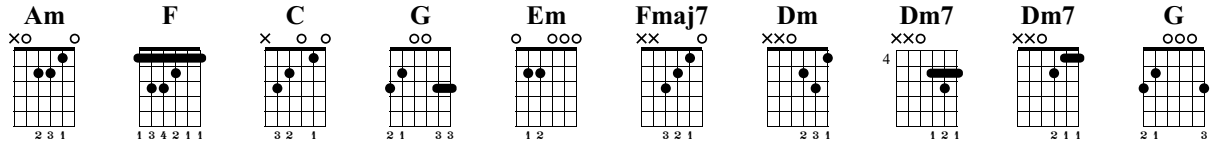

MỘT BƯỚC YÊU VẠN DẠM ĐAU

Mr. Siro
Tab: Quỳnh Lemo

Standard tuning
♩ = 70

Intro

Capo fret 1

let ring throughout

Am F Am F

1 2 3 4 5

AH

C G C G

6 7 8 9

Hôm nay...

Am G Em

10 11 12

Dành hết làm lỗi để chia tay
Tình ta từ nay vỡ đôi
Một dòng nước mắt lăn chạm qua

Fmaj7 G Verse Am

13 14 15 16

môi...
Một thế giới hư ảo, nhưng

Em F Em

thật ấm áp Em xuất hiện khiến những băng giá đời anh bỗng dần tan đi

TAB: 0 3 3 | 0 3 0 | 1 3 0 3 0 3 0 3 | 0 0 0 0 0

C Em H Am Em

Cuộc đời anh đặt tên là Muộn Phiền nên làm sao dám mơ mình may mắn được trọn vẹn cùng em Ta

Breakdown

G **C**

xa mình t*à*?

TAB: 3 1 3 | 3 1 1 3 0 5 0 | 3 0 7 8 3 | 0 3 1 0 5 7

F **G** **Em** **Am** **Dm**

TAB: 0 0 0 0 | 2 1 3 5 3 2 | 0 2 0 0 2 1 | 0 2 3 2 0

51 **G**

52 53